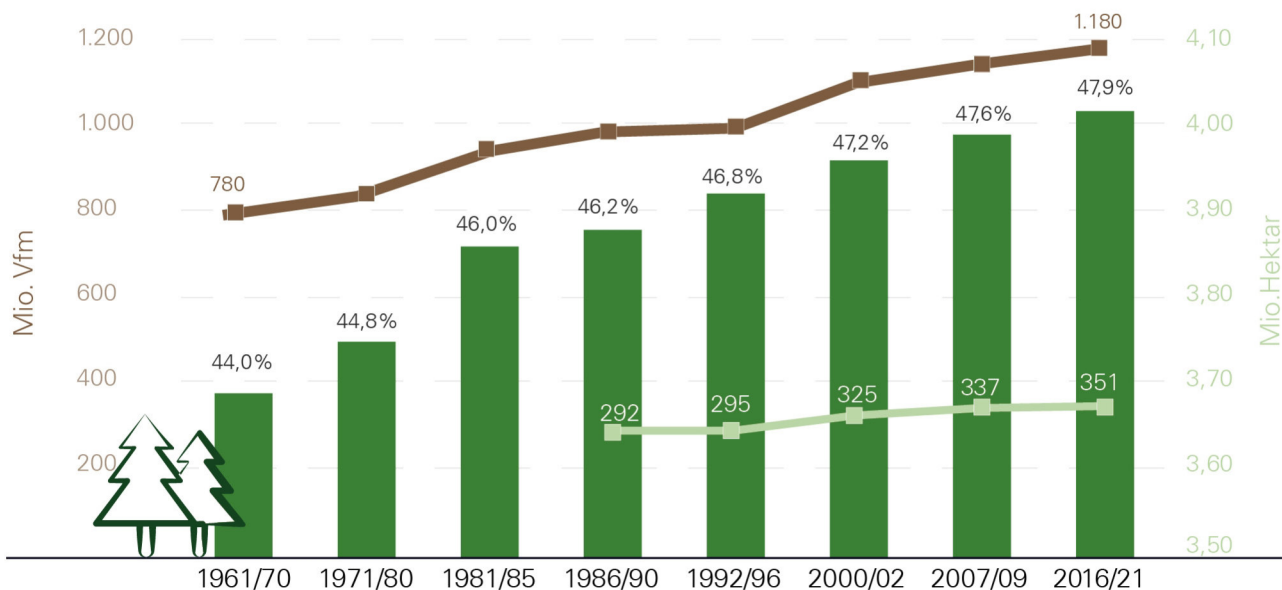

MULTIFUNKTIONALE Waldwirtschaft

Entwicklung 1960-2021; Österreich

Wir könnten wesentlich mehr Holz ernten, um das volle Klimaschutz-Potential des Waldes zu heben.

Seit Jahrzehnten mehr **ZUWACHS** als **NUTZUNG!**

Alleine mit dieser Vorratssteigerung könnte für fast jede/n Österreicher:in ein Einfamilienhaus aus Holz gebaut werden.

- Waldfläche Mio. ha
- Vorrat in Mio. Vfm
- Vorrat je Hektar (vfm/ha)